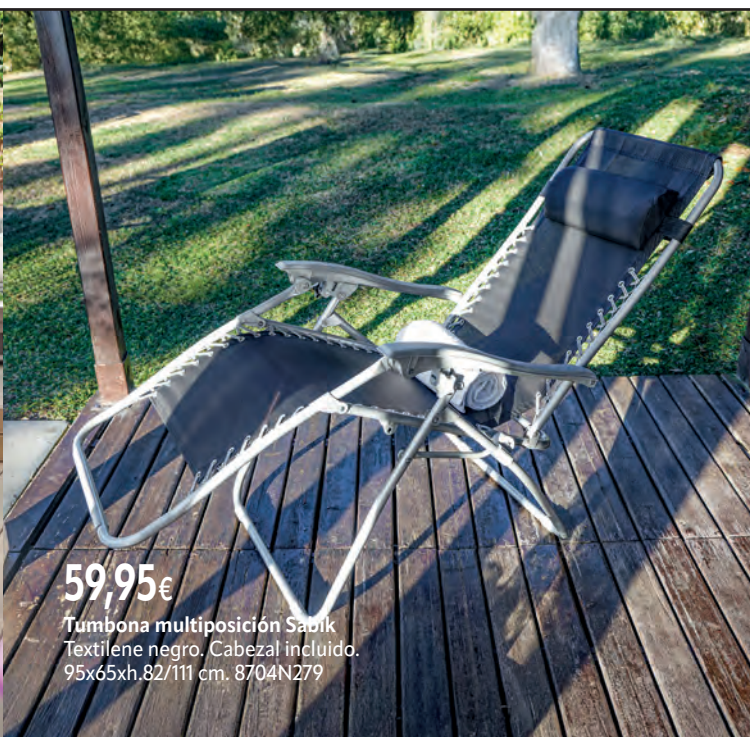

59,95€

Tumbona multiposición Sabik
Textilene negro. Cabezal incluido.
95x65xh.82/111 cm. 8704N279