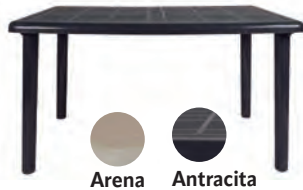

54,95€

Mesa Elegance
150x90xh.72 cm.
877N2 Antracita
877N9 Tauapé

104,95€

Mesas resina

149€
Mesa extensible Shaf Atlantic
170/225x100 cm. Polipropileno.
Blanca. 898N12

59,95€
Mesa Olot 140x90 cm
8706N95 Antracita
8706N94 Arena

38,95€
Mesa Tossa ø 86 cm
8706N93 Antracita
8706N92 Arena

18,50€

Mesa auxiliar Mónaco
50x50 cm.
Antracita. 8706N97

41€
Mesa Beach Bar
70x70 cm. Resina blanca.
8706N63

22,95€
Silla apilable Play
56,7x54,6xh.78,2 cm.
8706N76 Arena.