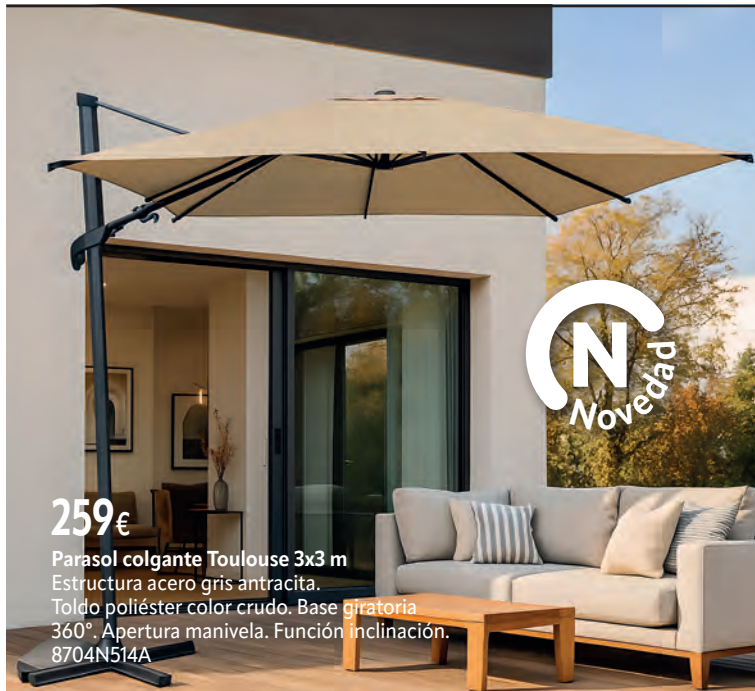

26,50€

Cuadrado
Textilene Taupé.
44x44x6 cm.
8706N503

82,95€

Carro cama
Textilene Taupé.
187x55x6 cm.
8706N502

67,50€

Carro cama Textilene azul
187x55x6 cm. 8706N126

Parasoles

79,95€

Parasol colgante ø 3 m
Estructura de aluminio. ø mástil 48 mm.
Toldo de poliéster color crudo. Apertura
mecánica manivela. 8704N3

259€

Parasol colgante cuadrado 3x3 m.
Estructura de aluminio color antracita.
Toldo de poliéster color crudo. Base
giratoria 360°. Apertura mecánica
manivela. 8704N151