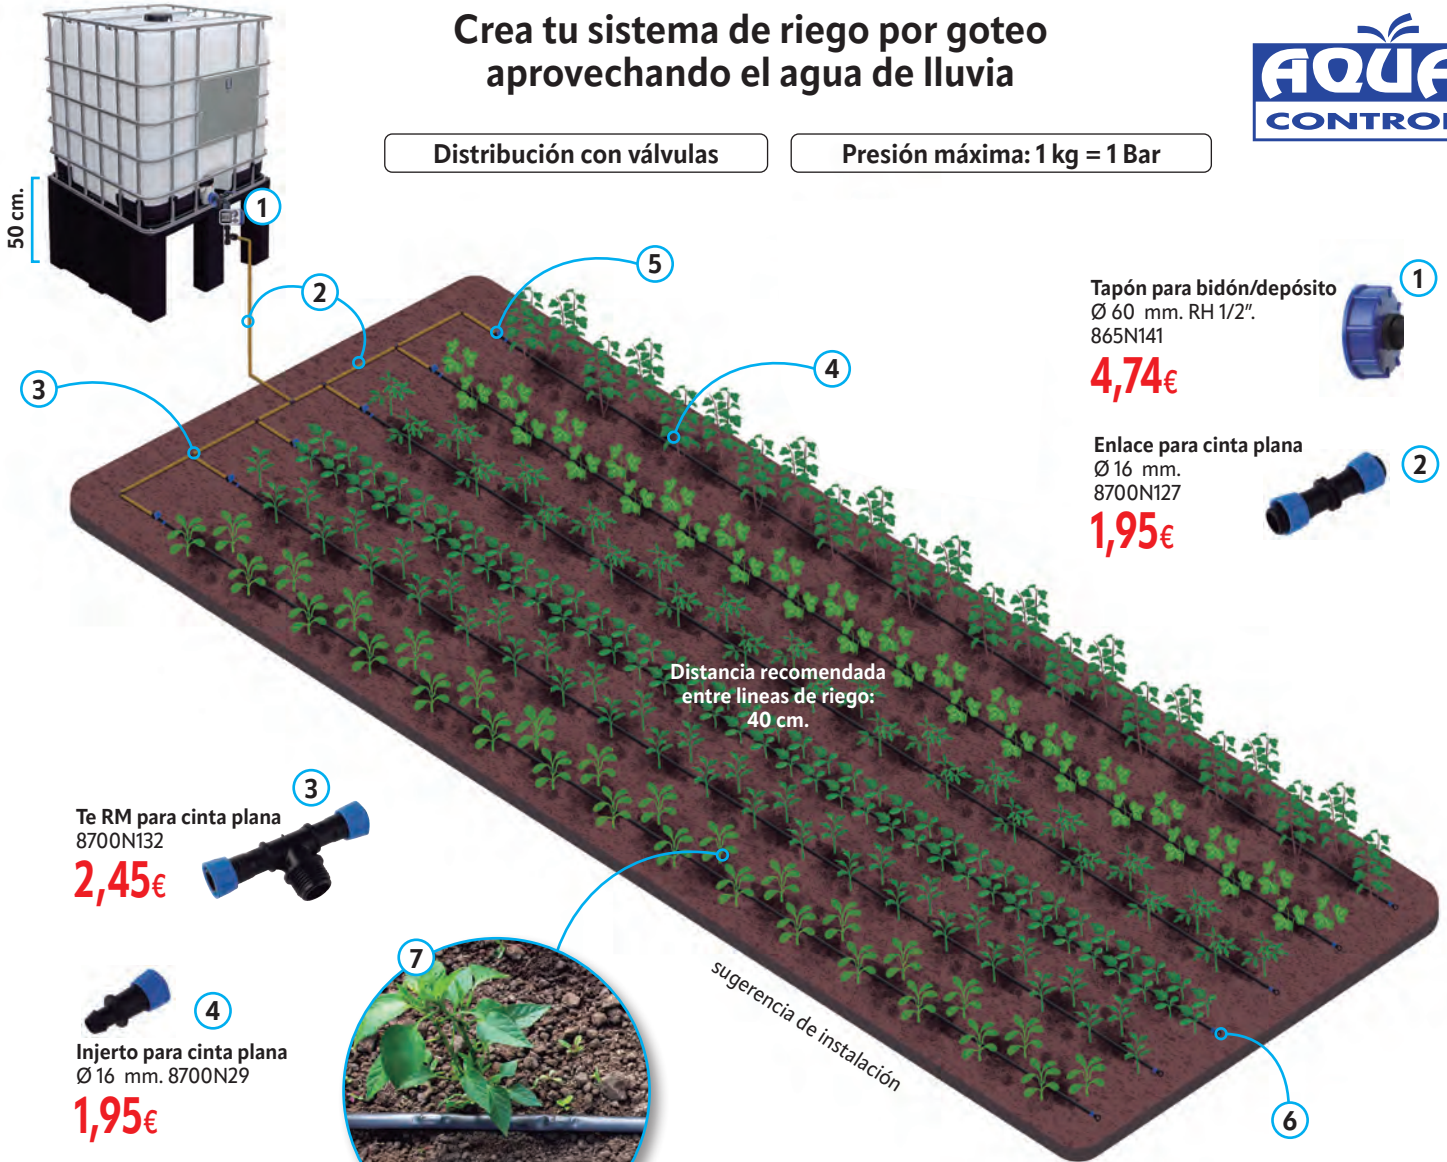

Riego por goteo

Crea tu sistema de riego por goteo aprovechando el agua de lluvia

Distribución con válvulas

Presión máxima: 1 kg = 1 Bar

Tapón para bidón/depósito
Ø 60 mm. RH 1/2".
865N141

4,74€

Enlace para cinta plana
Ø 16 mm.
8700N127

1,95€

Te RM para cinta plana
8700N132

2,45€

Injerto para cinta plana
Ø 16 mm. 8700N29

1,95€

Distancia recomendada
entre líneas de riego:
40 cm.

sugerencia de instalación

5 Válvula de corte de transición
Permite conectar un tubo
"estándar" Ø16 mm con la cinta de
riego.

8700N133

3,99€

3 unid.

6 Tapón final para cinta de riego
Permite cerrar una línea de riego.

8700N131

1,95€

3 unid.

7 Cinta de riego plana con goteros
Ø16 mm. • 150 m. • 1,1 l/h.
Goteros cada 20 cm. 1,2 Bar máx.

8700N128

39,95€

Consulte en su establecimiento la oferta sobre estos productos y la disponibilidad de accesorios para completar su instalación

Bobinas recortables

Permiten conectar aspersores, turbinas, difusores e incluso toberas a la red de riego.

RM 1/2"

865N15

0,50€

RM 3/4"

865N16

0,50€

RM 1/2" - 3/4"

865N17

0,50€

Pasamuros. Accesorio para llenado y vaciado de depósitos.

RM 1/2"

865N138

3,85€

RM 3/4"

865N139

4,20€

RM 1"

865N140

5,55€

Turbina AQUA CONTROL con tobera regulable

Ángulo: 40° - 360°. EmERGE 10,5 cm.

5 Toberas.
Conexión:
RH 1/2".

Alcance: 5 - 9 m.
865N1

18,95€

12 Toberas.
Conexión:
RH 3/4".

Alcance: 6,7 - 15,5 m.
865N2

21,50€

Difusor AQUA CONTROL con tobera regulable

Ángulo: 25° - 360°
Conexión: RH 1/2".
Alcance: 2 - 4,5 m.

EmERGE
6 cm.
865N3

3,99€

EmERGE
11 cm.
865N4

3,99€