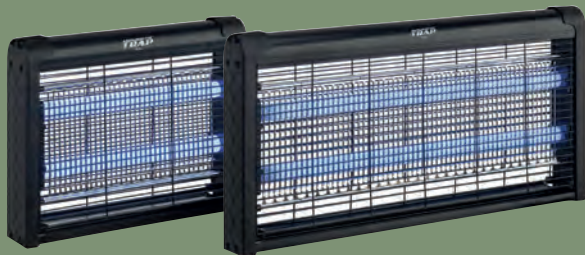

Matamosquitos eléctrico Jata

Matamosquitos eléctrico Swissinno

25€

Cobertura 40 m².
306N337

30€

Cobertura 60 m².
306N333